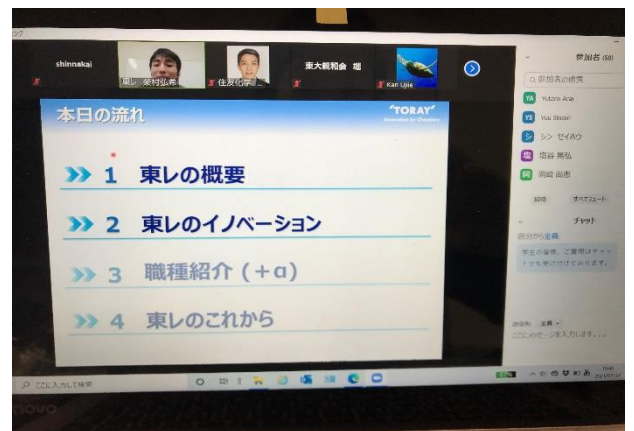

最初に親和会から開会挨拶（25、26、29日は津本先生（親和会事務局長）、27、28日は宮山副会長）と事務連絡を行い、その後、各社からの説明を開始しました。各社の持ち時間は25分で、約20分の説明後に学生との質疑応答を行いました。各社の説明は企業の今後の方向性、OB・OGの業務内容などが中心であり、OB・OGの生の声が聞けて非常に良かったと考えています。

参加した学生数は、26日約40名、26日約45名、27日約55名、28日約40名、29日約30名であり、昨年度とほぼ同じレベルでした。学生に対する開催通知は、学部3年生、修士1年生、博士1、2年生の合計約300名に対し、1月18日に化学・生命系の事務からメール連絡していただきました。また、メールを読まない学生への通知

(3) OB・OGへの連絡

親和会から参加確認メールを送付しているOB・OGは3年間に最低1回、ご参加いただいたOB・OGです。今年度は26社に参加確認を行い、22社からご参加いただきました。OB・OGの中には「参加したいけど連絡がこない」といった声もあり、参加意向を確認するOB・OGの範囲をどのように決定するのか今後の検討が必要であると考えます。

(4) 開催形式

例年ですと52番教室での各社3分のプレゼン+10~12社による個別ブースでの同時説明(約90分、学生は個別ブースを自由に移動可)というパターンを午後に2回繰り返すという開催形式でした。今回は初めてのWEB開催ということもあり、1社の持ち時間を25分で、すべてシリアルとしました。従って、昨年度までは1人の学生が参加できるブースは多くても5~6社であったことに対し、今年度はすべての企業説明に参加できるようになりました。今度の開催方法にもよりますが、どのような開催形式にするか今後の検討が必要であると考えます。

## 開催日のQRコード例

【2021年1月25日(月) 15:00-17:50 : WEBEX】

【2021年1月26日(火) 15:00-17:25 : ZOOM】

\*\*\*\*\*

宮山副会長挨拶

企業説明 (デンカ)

企業説明 (旭化成)

企業説明 (東レ)